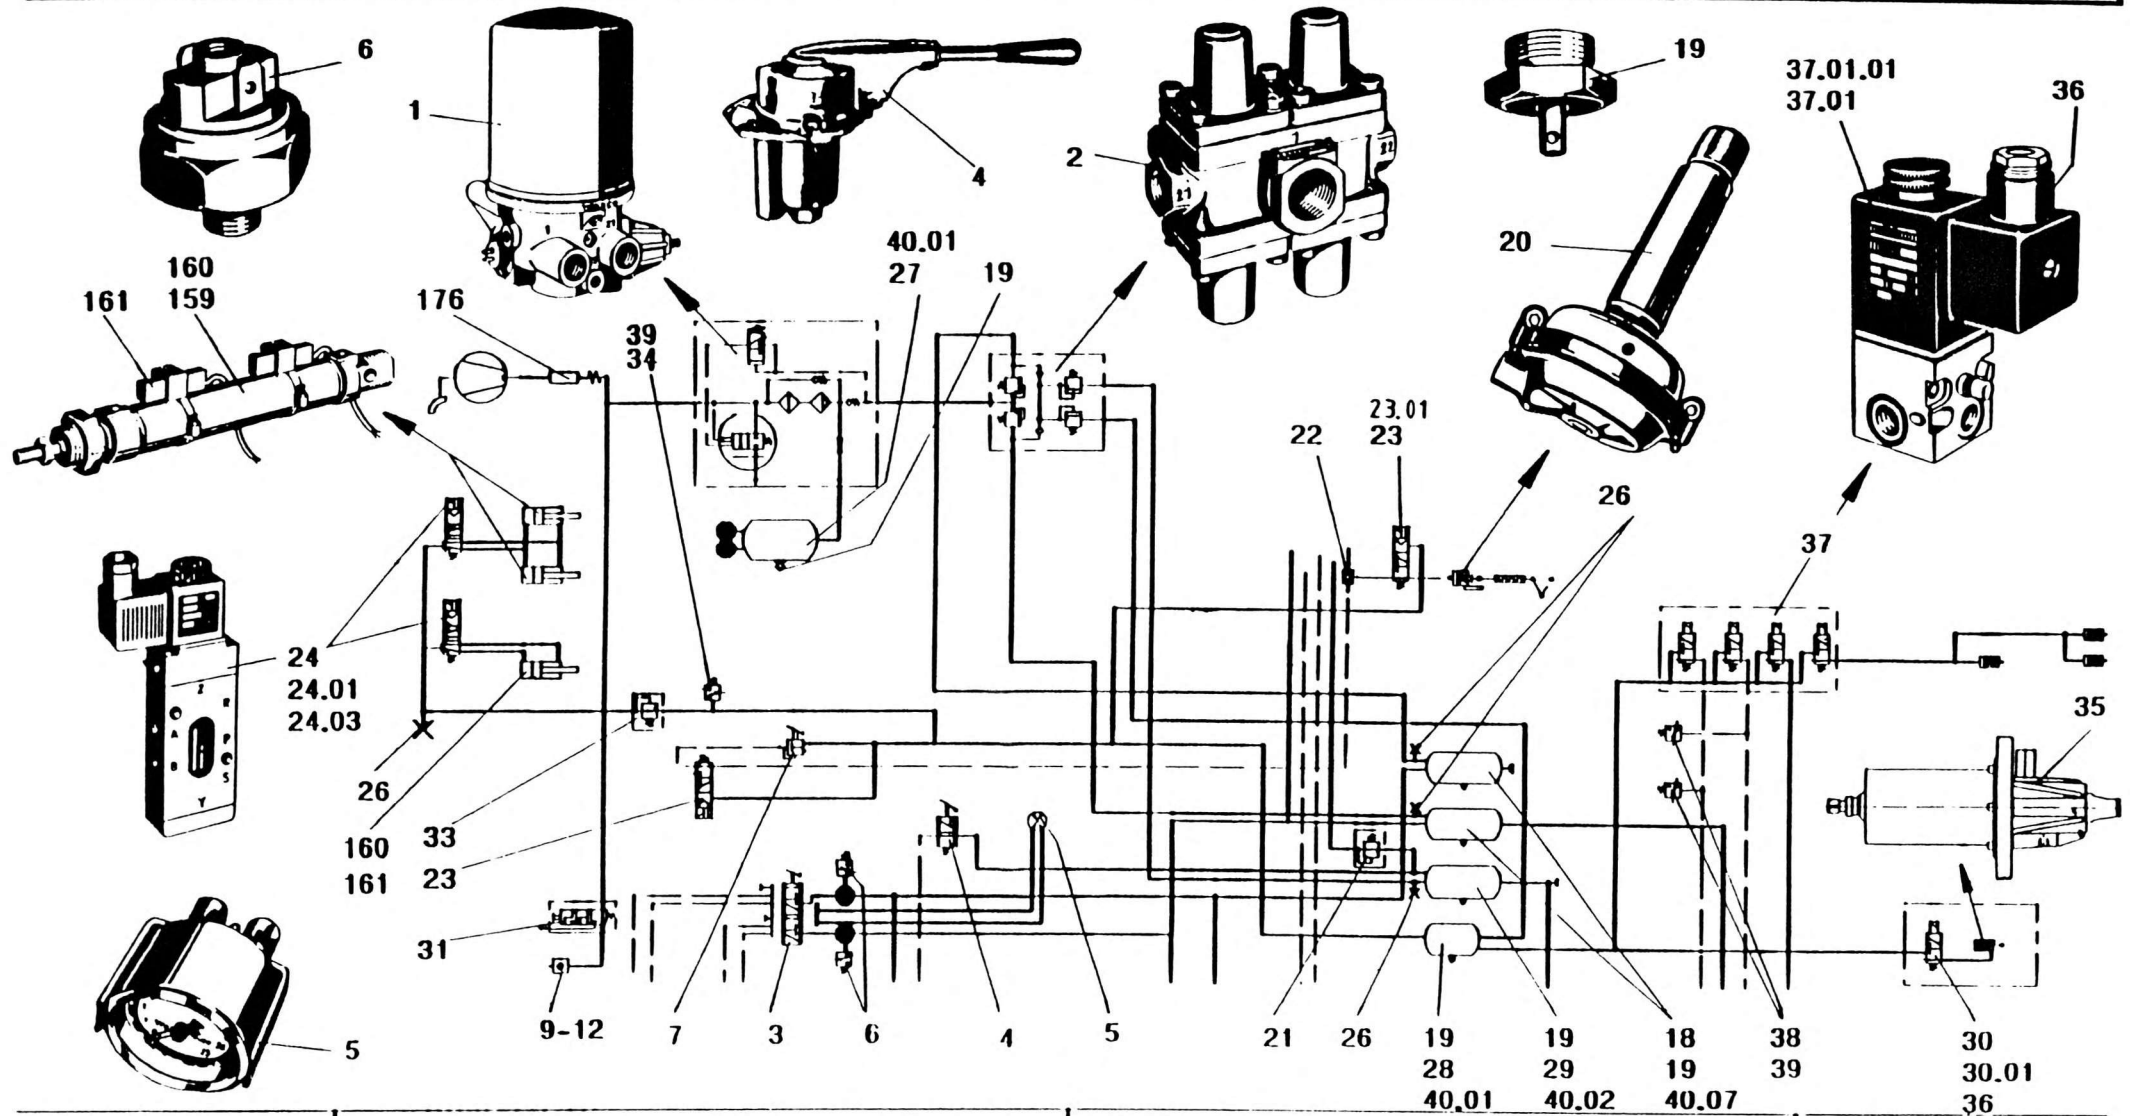

Druckluftanlage , Unterwagen
Compressed air system, chassis

ERSATZTEIL-BILDTAFEL
SPARE PART-PICTORIAL DISPLAY

Bildtafel-Nr.
Pictorial display N.º.

2084048 C

1969772 -ETL K

FIG 751

Druckluftanlage, Unterwagen (Achsbereich)
Compressed air system, chassis (Axle area)

ERSATZTEIL-BILDTAFEL
SPARE PART-PICTORIAL DISPLAY

Bildtafel-Nr. 2084049 C
Pictorial display N^o.

1969772 -ETL K

FHG 751