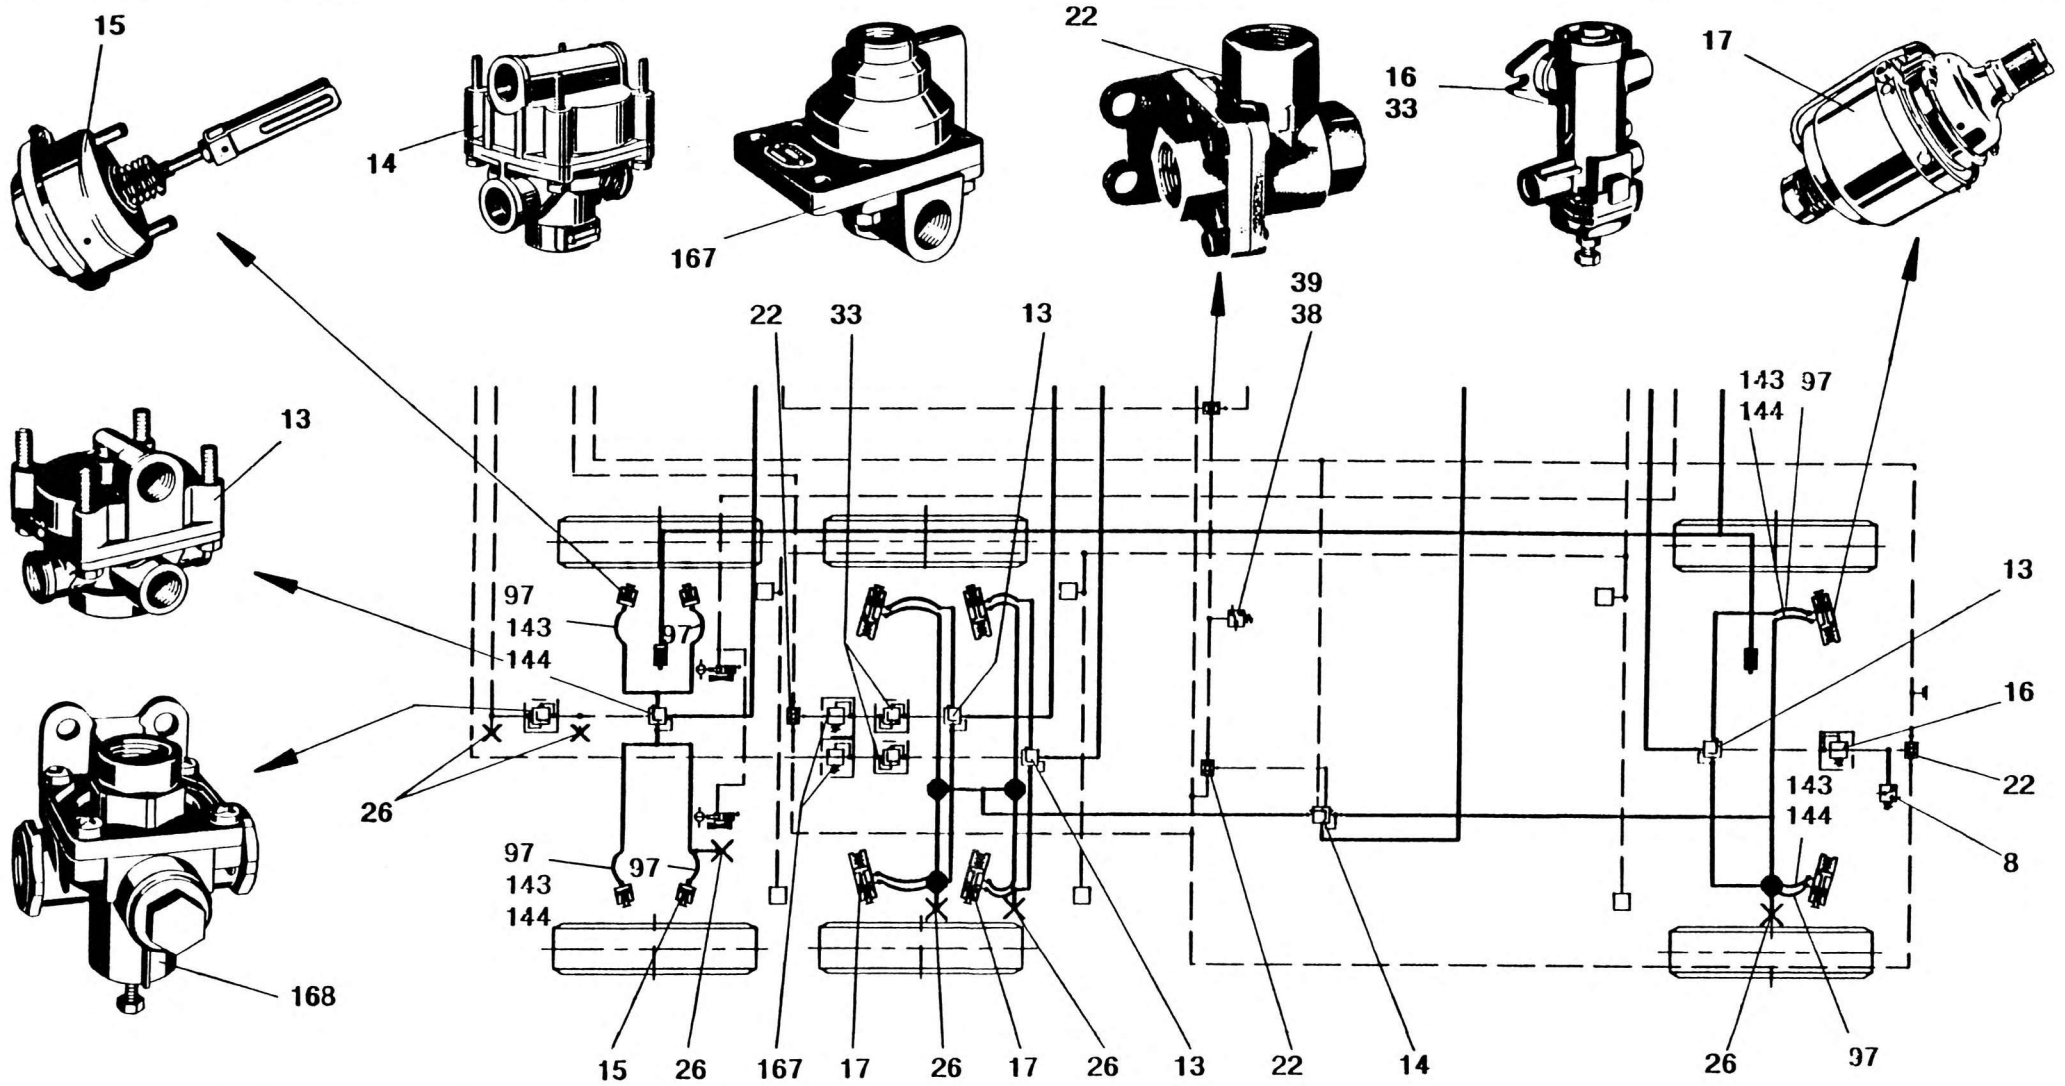

Druckluftanlage , Unterwagen
Compressed air system, chassis

ERSATZTEIL-BILDTAFEL
SPARE PART-PICTORIAL DISPLAY

Bildtafel-Nr.
Pictorial display N.º.

2084048 C

1969772 -ETL K

FIG 751

Druckluftanlage, Unterwagen (Achsbereich)
Compressed air system, chassis (Axle area)

ERSATZTEIL-BILDTAFEL
SPARE PART-PICTORIAL DISPLAY

Bildtafel-Nr. 2084049 C
Pictorial display N^o.

1969772 -ETL K

FHG 751